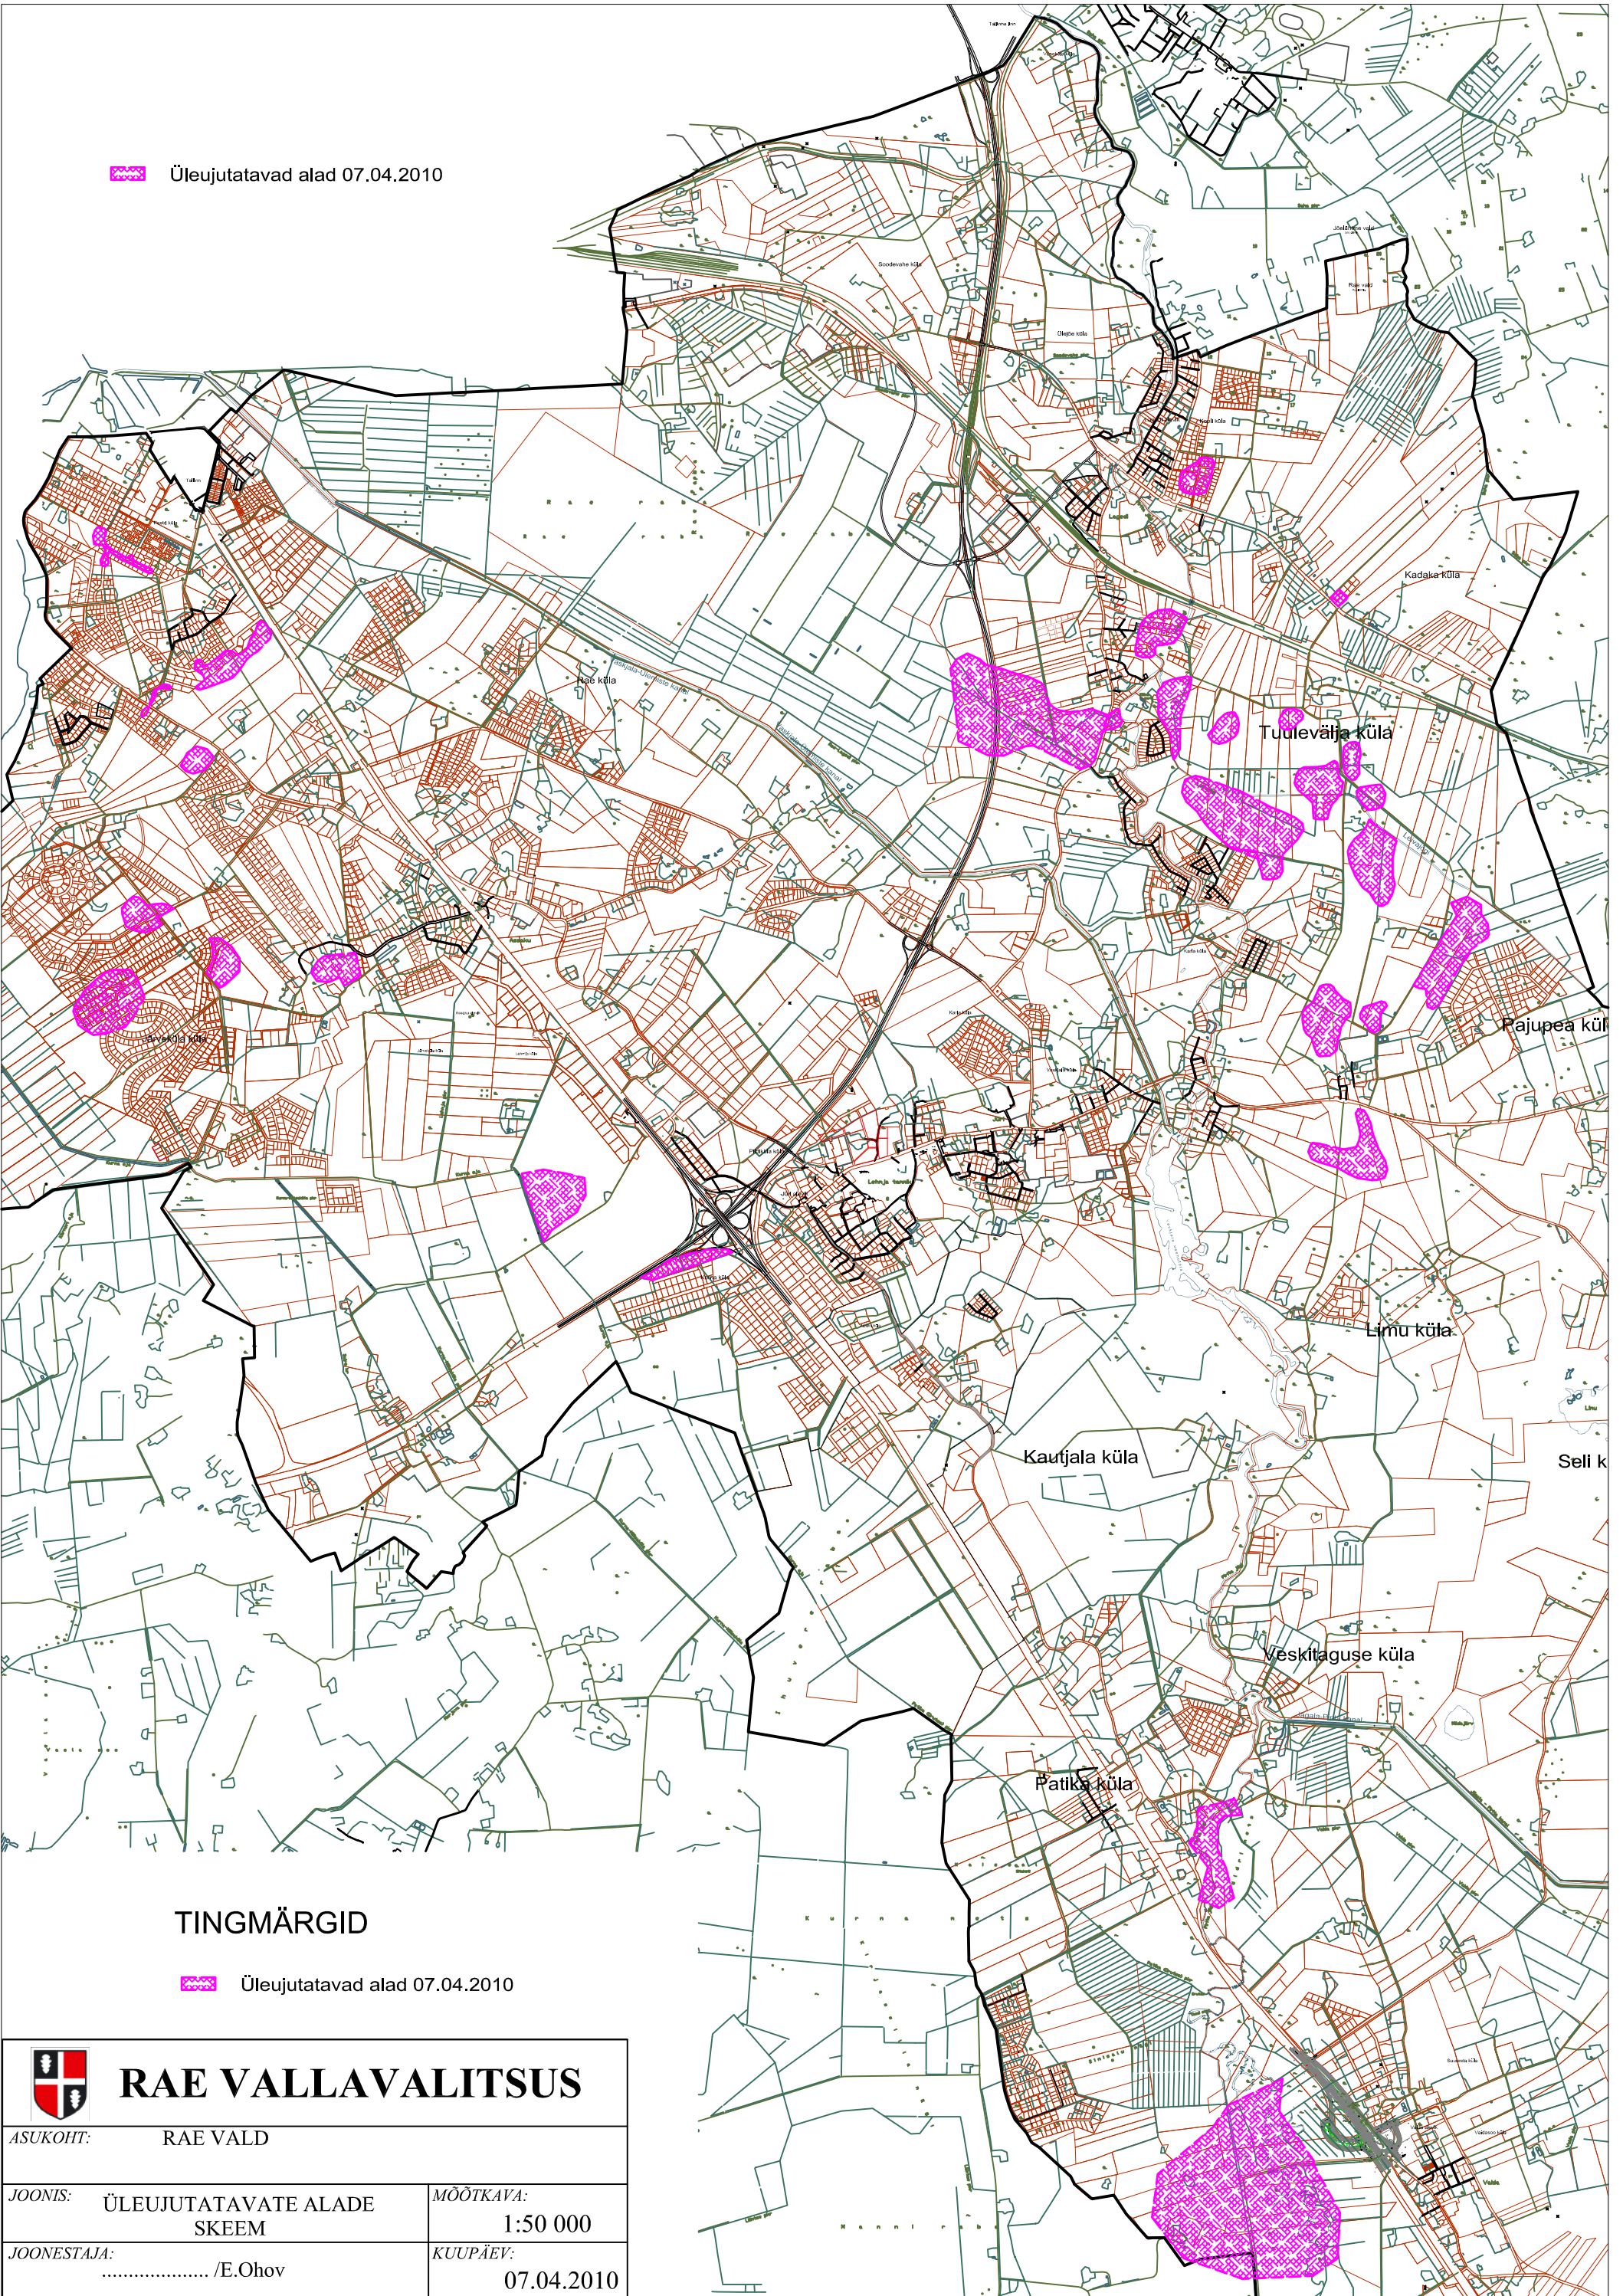

 Üleujutatavad alad 07.04.2010

### TINGMÄRGID

 Üleujutatavad alad 07.04.2010

## RAE VALLAVALITSUS

ASUKOHT: RAE VALD

JOONIS: ÜLEUJUTATAVATE ALADE  
SKEEM

MÕÕTKAVA:  
1:50 000

JOONESTAJA:  
..... /E.Ohov

KUUPÄEV:  
07.04.2010