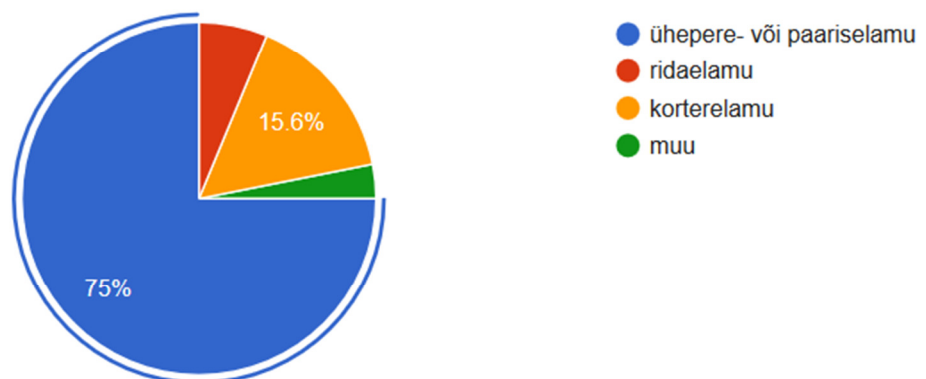

Rae valla põhjapiirkonna üldplaneering

Elanike küsitluse kokkuvõte

10.märts-10.aprill 2017

1. Vastajate määratlus

Elukoht asub

65 responses

Eluase

64 responses

Töökoht asub

64 responses

Leibkonna suurus

62 responses

Alaealiste laste olemasolul nende haridusasutus:

49 responses

2. Liikumiseelistused

Peamiselt kasutatav liikumisvahend