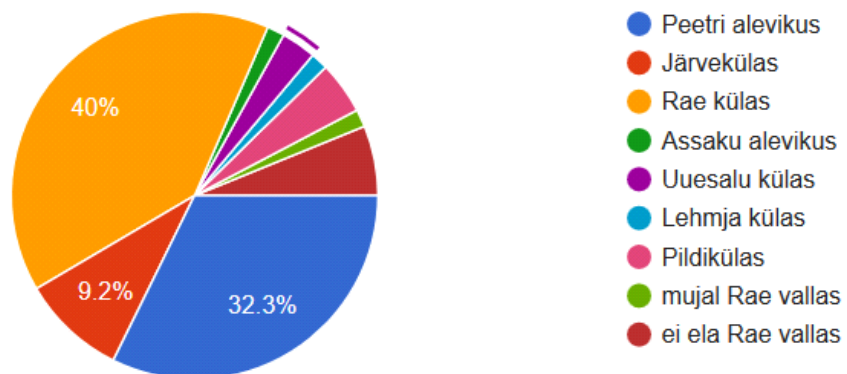

Rae valla põhjapiirkonna üldplaneering

Elanike küsitluse kokkuvõte

10.märts-10.aprill 2017

1. Vastajate määratlus

Elukoht asub

65 responses

Eluase

64 responses

Töökoht asub

64 responses

Leibkonna suurus

62 responses

Alaealiste laste olemasolul nende haridusasutus:

49 responses

2. Liikumiseelistused

Peamiselt kasutatav liikumisvahend