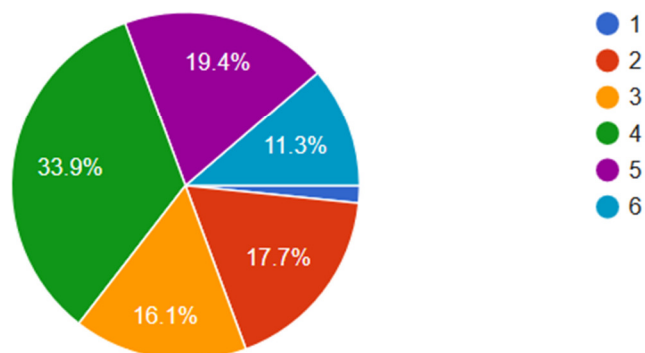

Rae valla põhjapiirkonna üldplaneering

Elanike küsitluse kokkuvõte

10.märts-10.aprill 2017

1. Vastajate määratlus

Elukoht asub

65 responses

Eluase

64 responses

Töökoht asub

64 responses

Leibkonna suurus

62 responses

Alaealiste laste olemasolul nende haridusasutus:

49 responses

2. Liikumiseelistused

Peamiselt kasutatav liikumisvahend