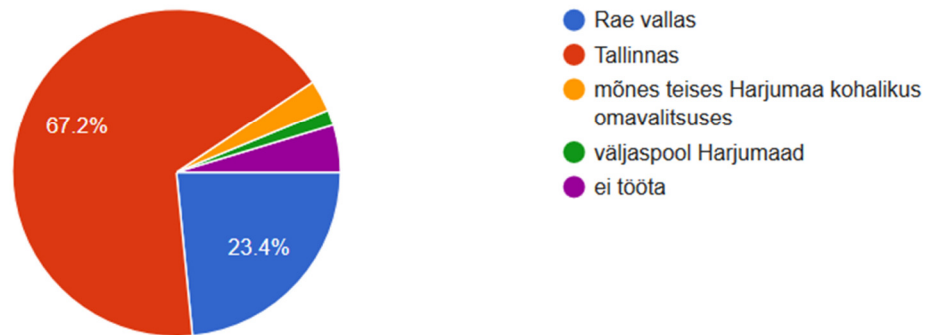

Rae valla põhjapiirkonna üldplaneering

Elanike küsitluse kokkuvõte

10.märts-10.aprill 2017

1. Vastajate määratlus

Elukoht asub

65 responses

Eluase

64 responses

Töökoht asub

64 responses

Leibkonna suurus

62 responses

Alaealiste laste olemasolul nende haridusasutus:

49 responses

2. Liikumiseelistused

Peamiselt kasutatav liikumisvahend