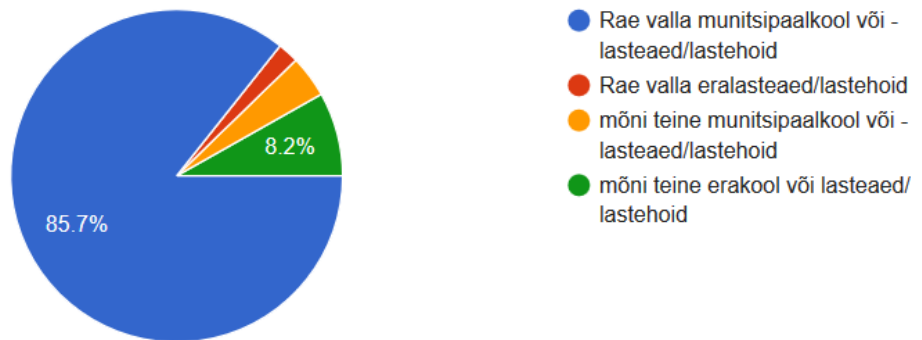

Töökoht asub

64 responses

Leibkonna suurus

62 responses

Alaealiste laste olemasolul nende haridusasutus:

49 responses

2. Liikumiseelistused

Peamiselt kasutatav liikumisvahend