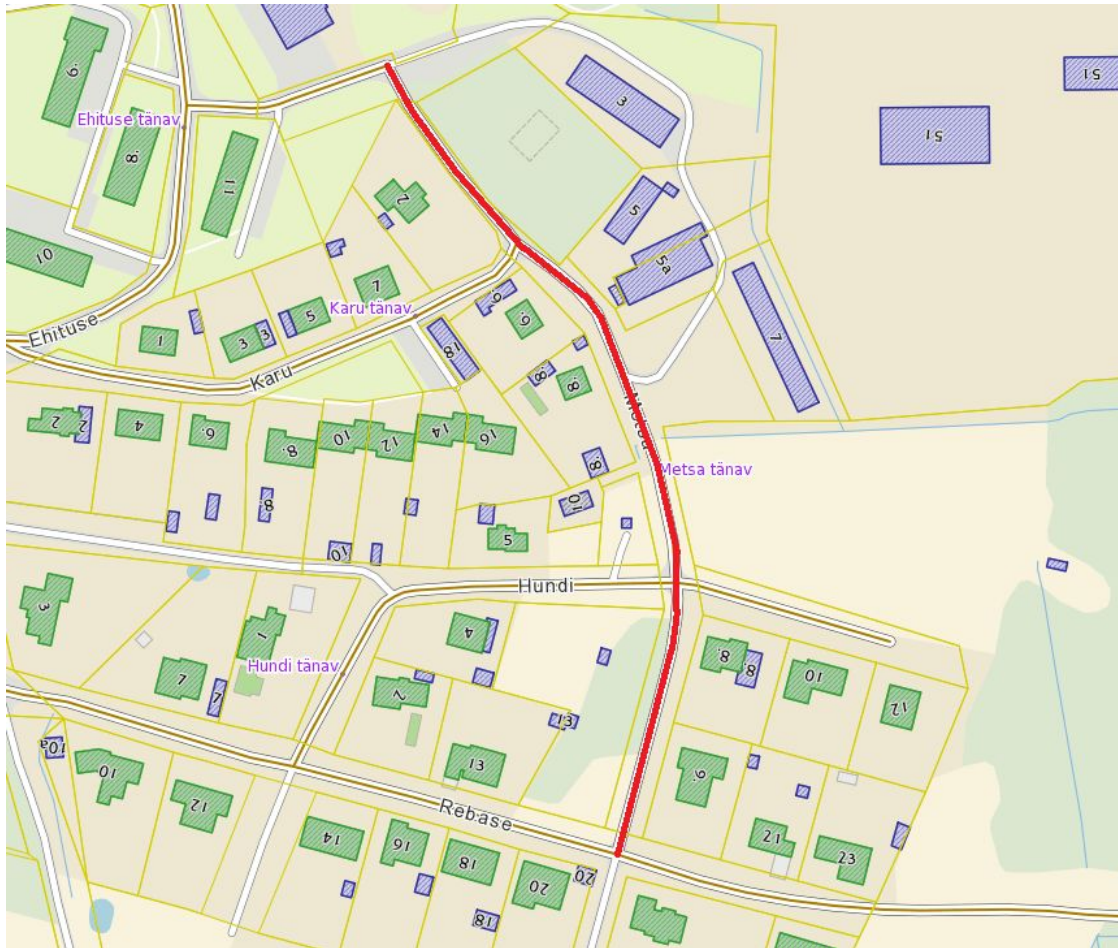

Harju maakond, Rae vald, Jüri alevik
ASENDISKEEM

— Metsa tänav