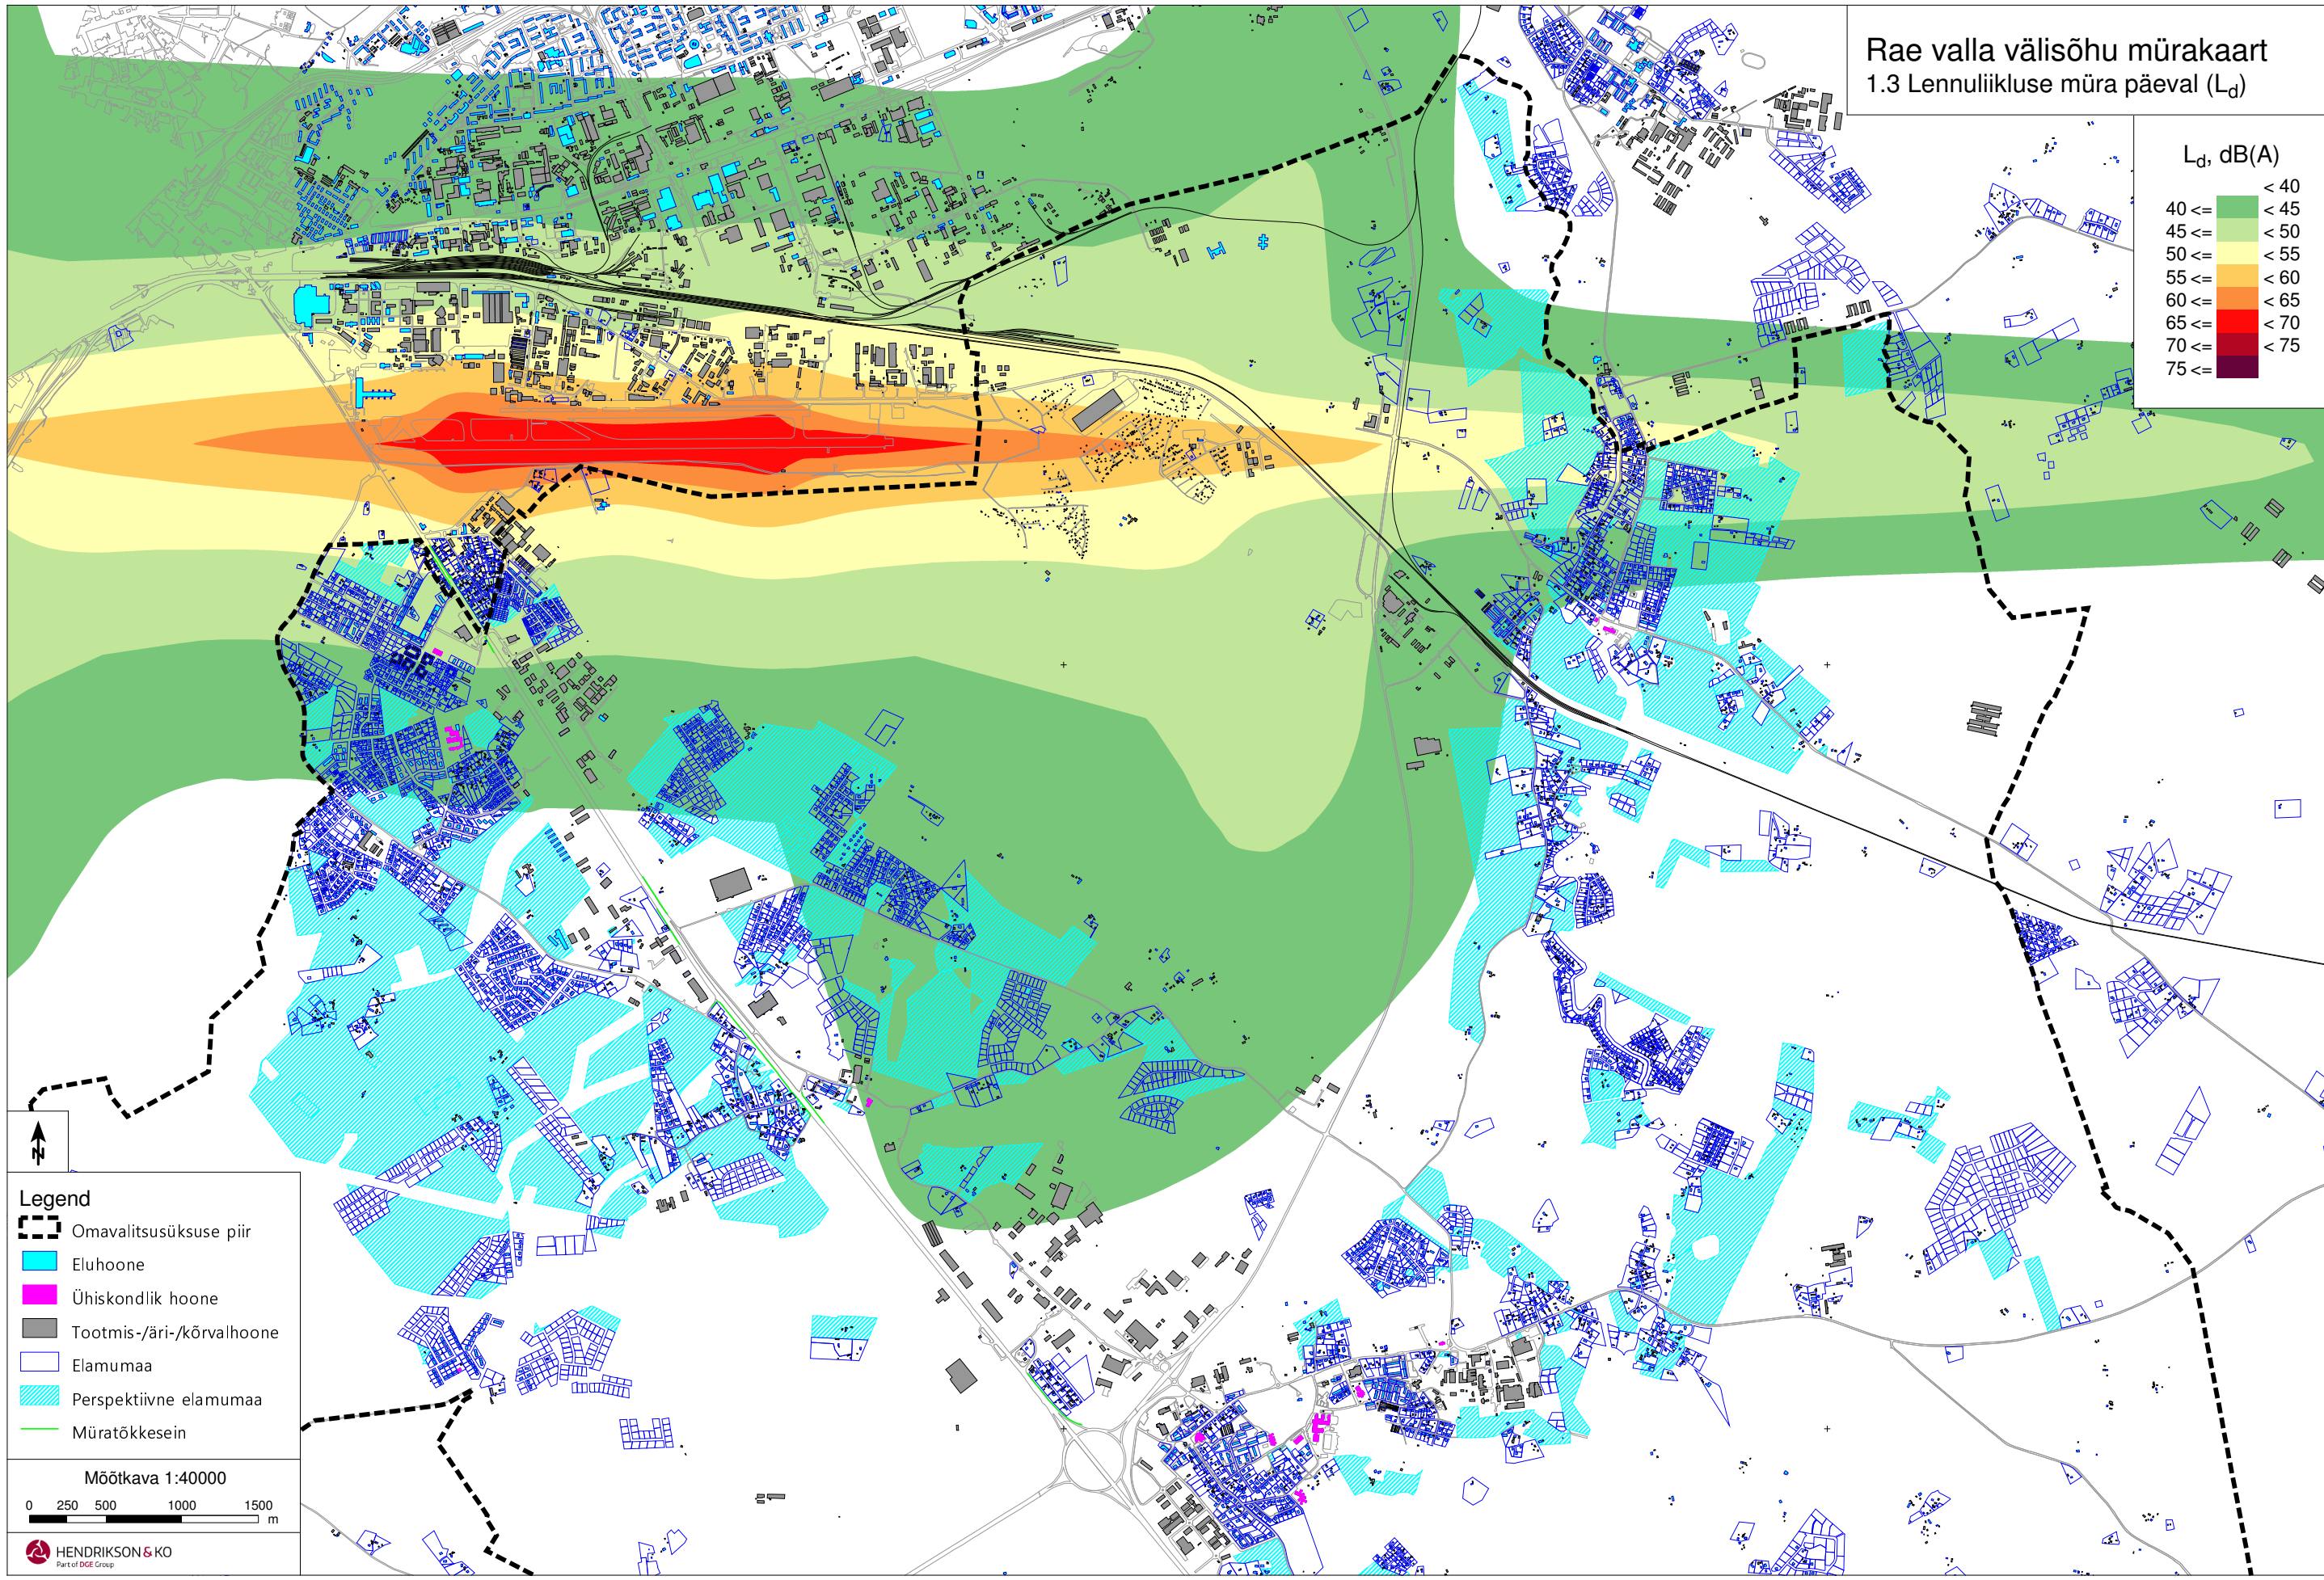

Rae valla välisõhu müra kaart
1.3 Lennuliikluse müra päeval (L_d)

- Legend**
- Omavalitsusüksuse piir
 - Eluhoone
 - Ühiskondlik hoone
 - Tootmis-/äri-/kõrvalhoone
 - Elamumaa
 - Perspektiivne elamumaa
 - Müratõkkesein

Mõõtkava 1:40000

0 250 500 1000 1500 m

HENDRIKSON & KO
Part of DGE Group