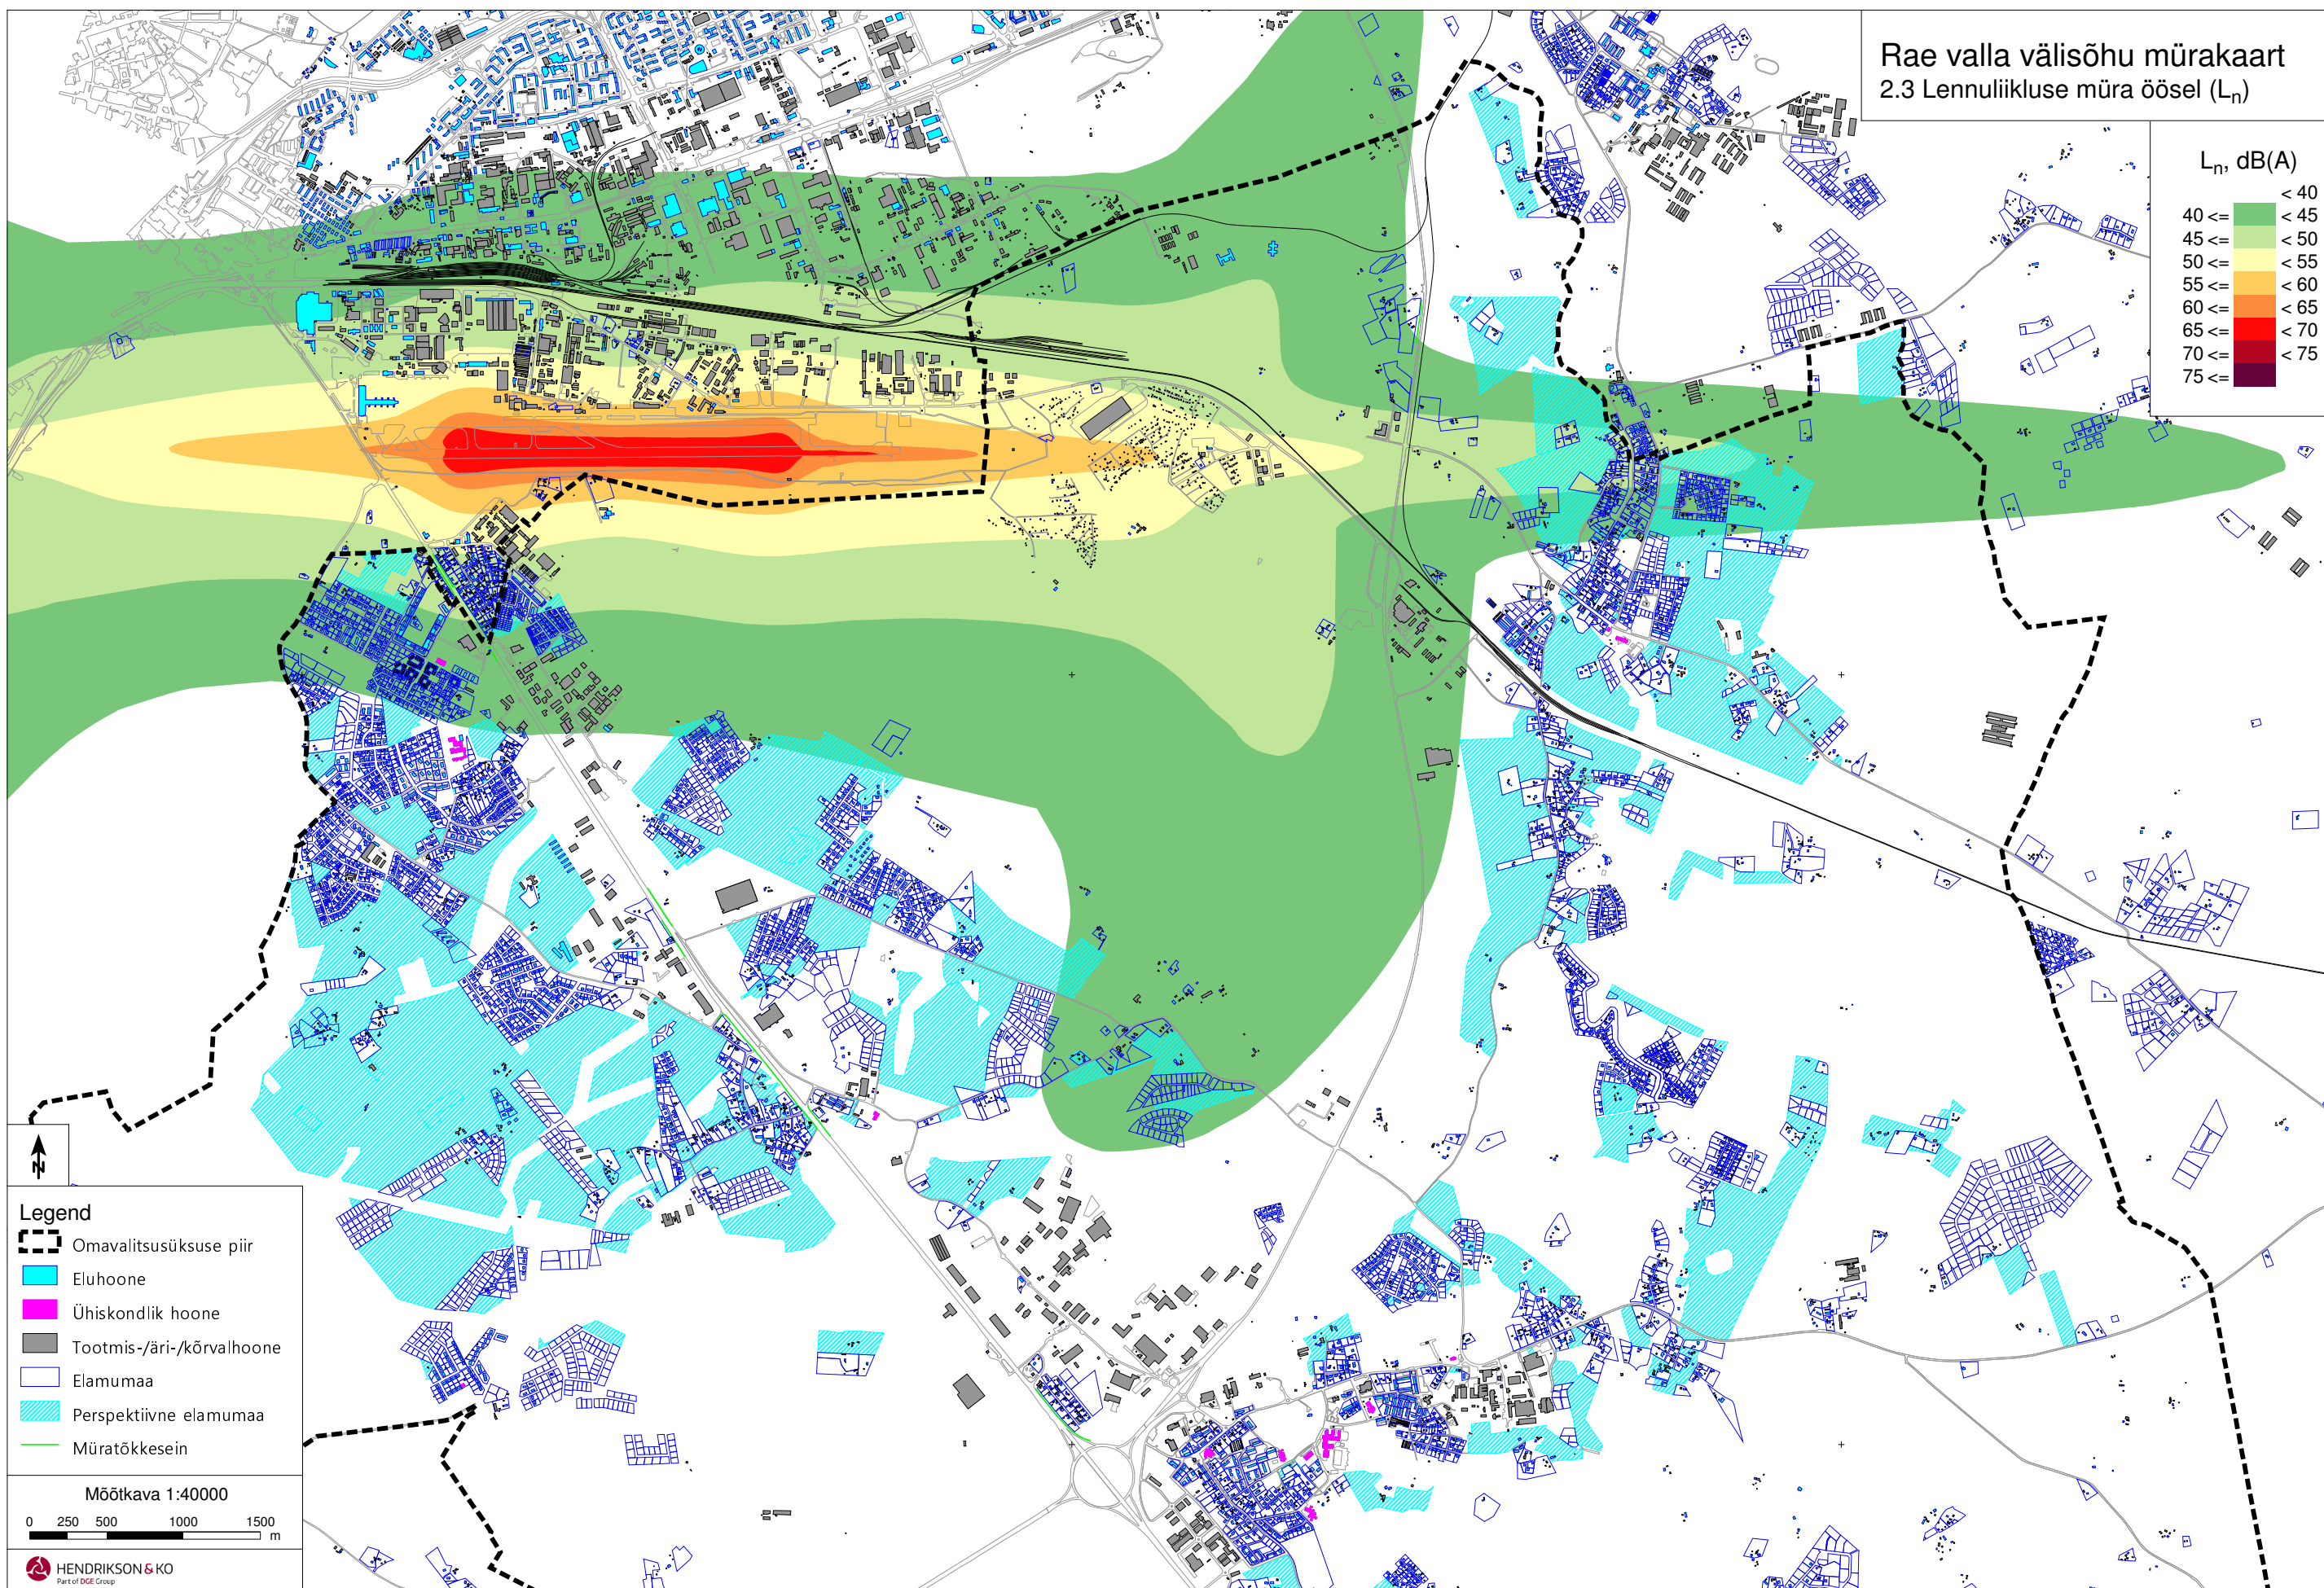

Rae valla välisõhu müra kaart
2.3 Lennuliikluse müra öösel (L_n)

- Legend**
- Omavalitsusüksuse piir
 - Eluhoone
 - Ühiskondlik hoone
 - Tootmis-/äri-/kõrvalhoone
 - Elamumaa
 - Perspektiivne elamumaa
 - Müratõkkesein

Mõõtkava 1:40000

0 250 500 1000 1500 m

HENDRIKSON & KO
Part of DGE Group