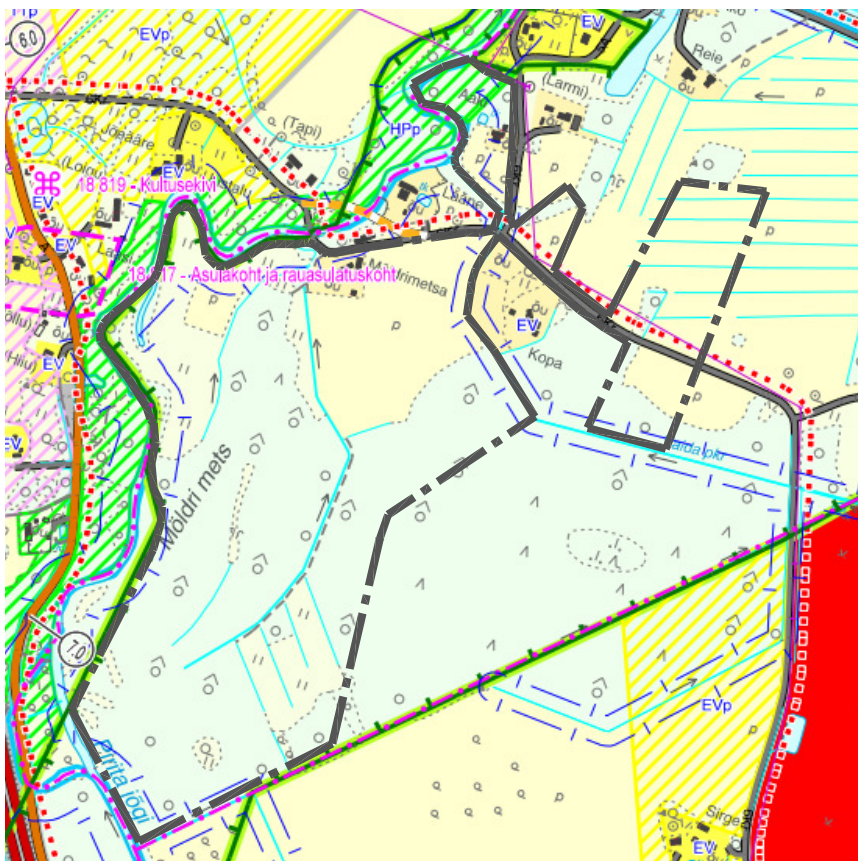

# RAE VALLA ÜLDPLANEERINGU MUUDATUSETTEPANEK

VÄLJAVÕTE RAE VALLA ÜLDPLANEERINGU MAAKASUTUSPLAANIST

## TINGMÄRGID

- KONTAKTVÖÖNDI ALA PIIR
- ROHEVÖRGUSTIKU ALA
- PERSPEKTIVNE KERGLIIKLUSTEE
- HOIUALA
- MUINSUSKAITSE OBJEKT

ÜLDPLANEERINGU MUUDATUSETTEPANEK

KRUNTIDE SIHTTASTARBED (sh. planeeritavad)

- ELAMUMAA HAJAASUSTUSES
- ELAMUMAA
- ÄRIMAA
- VEKOGUDE MAA