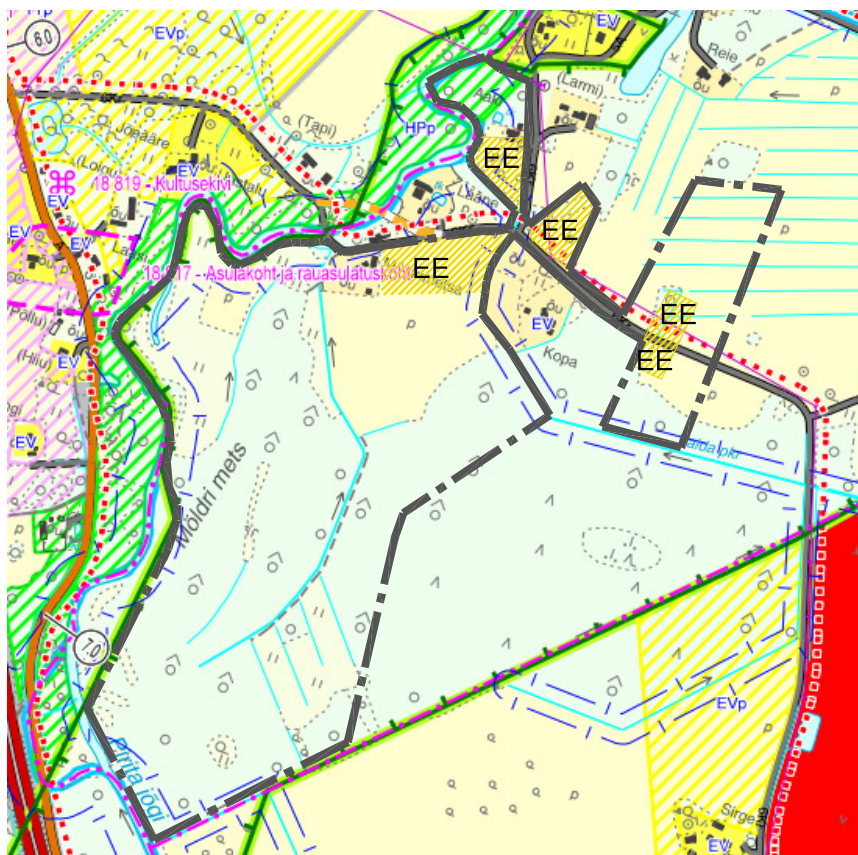

# RAE VALLA ÜLDPLANEERINGU MUUDATUSETTEPANEK

VÄLJAVÕTE RAE VALLA ÜLDPLANEERINGU MAAKASUTUSPLAANIST

## TINGMÄRGID

- KONTAKTVÖÖNDI ALA PIIR
- ROHEVÖRGUSTIKU ALA
- PERSPEKTIVNE KERGLIIKLUSTEE
- HOIUALA
- MUINSUSKAITSE OBJEKT

ÜLDPLANEERINGU MUUDATUSETTEPANEK

KRUNTIDE SIHTTASTARBED (sh. planeeritavad)

- ELAMUMAA HAJAASUSTUSES
- ELAMUMAA
- ÄRIMAA
- VEKOGUDE MAA