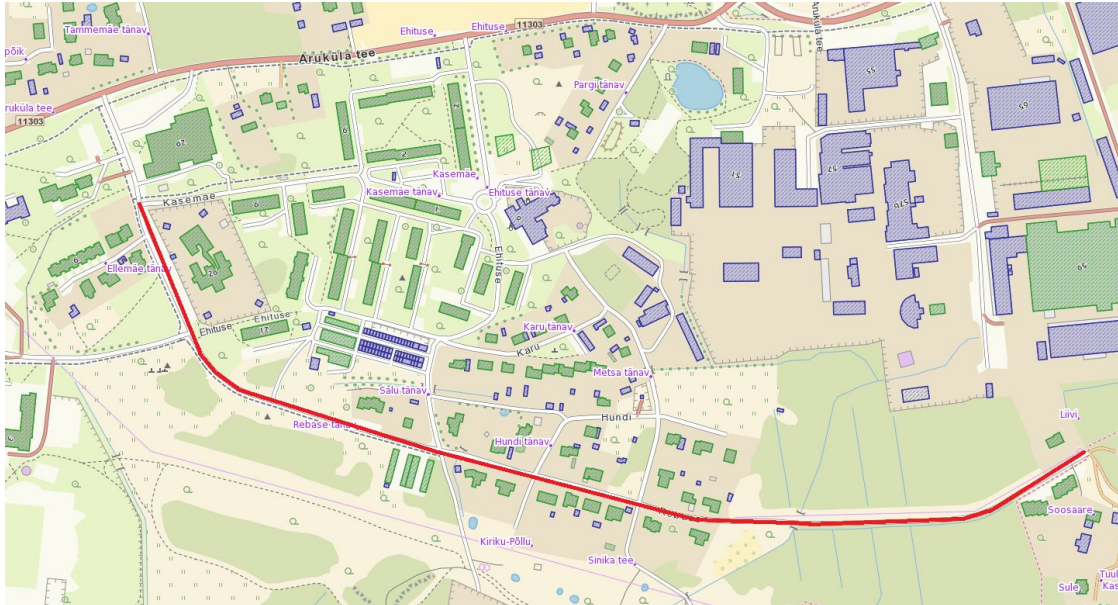

Harju maakond, Rae vald, Jüri alevik
ASENDISKEEM

— Rebase tänav