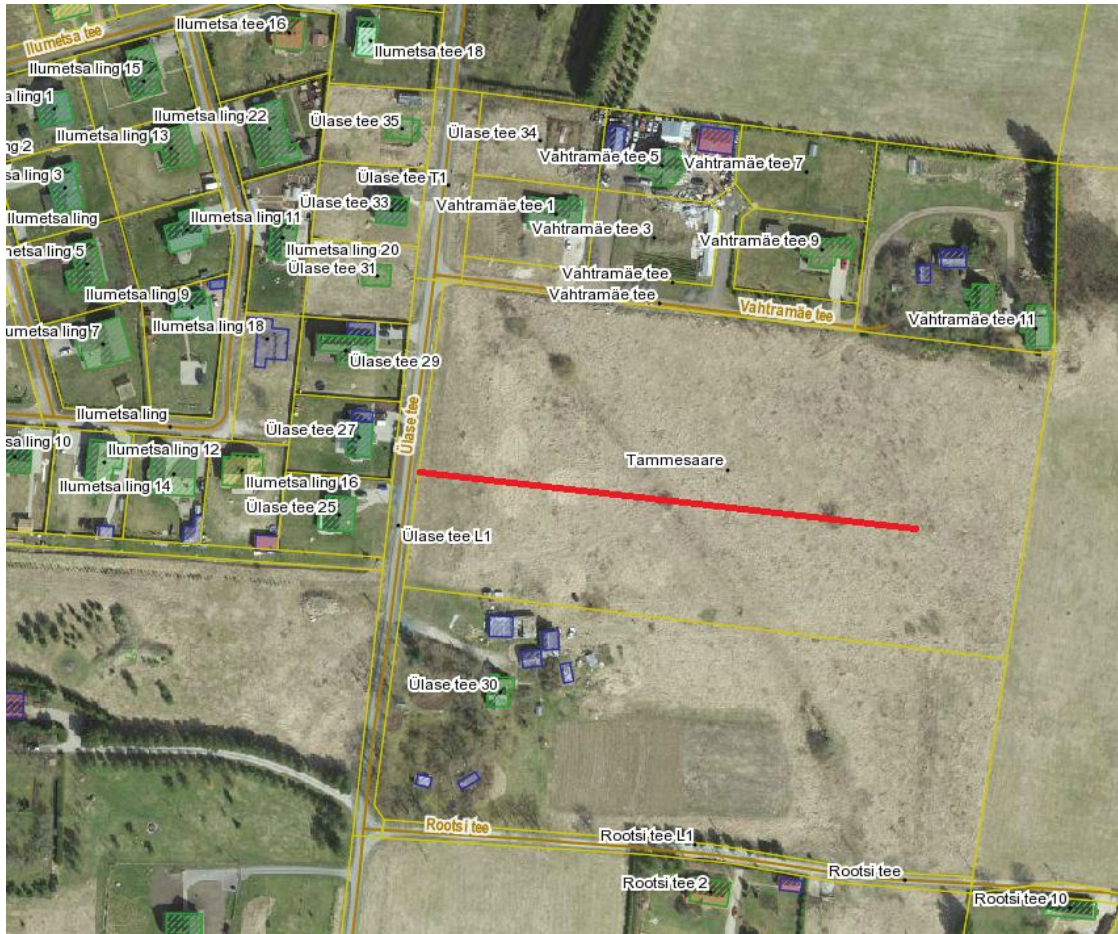

Harju maakond, Rae vald, Kopli küla
ASENDISKEEM

— Päevalille tee