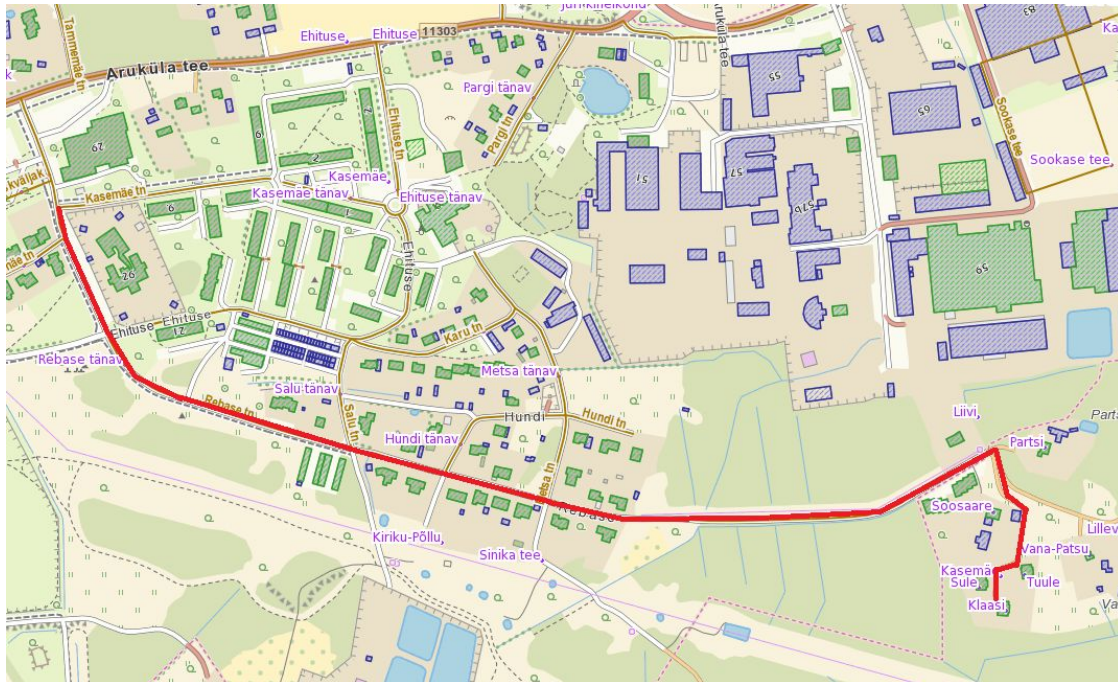

Harju maakond, Rae vald, Jüri alevik ja Vaskjala küla
ASENDISKEEM

— Rebase tänav