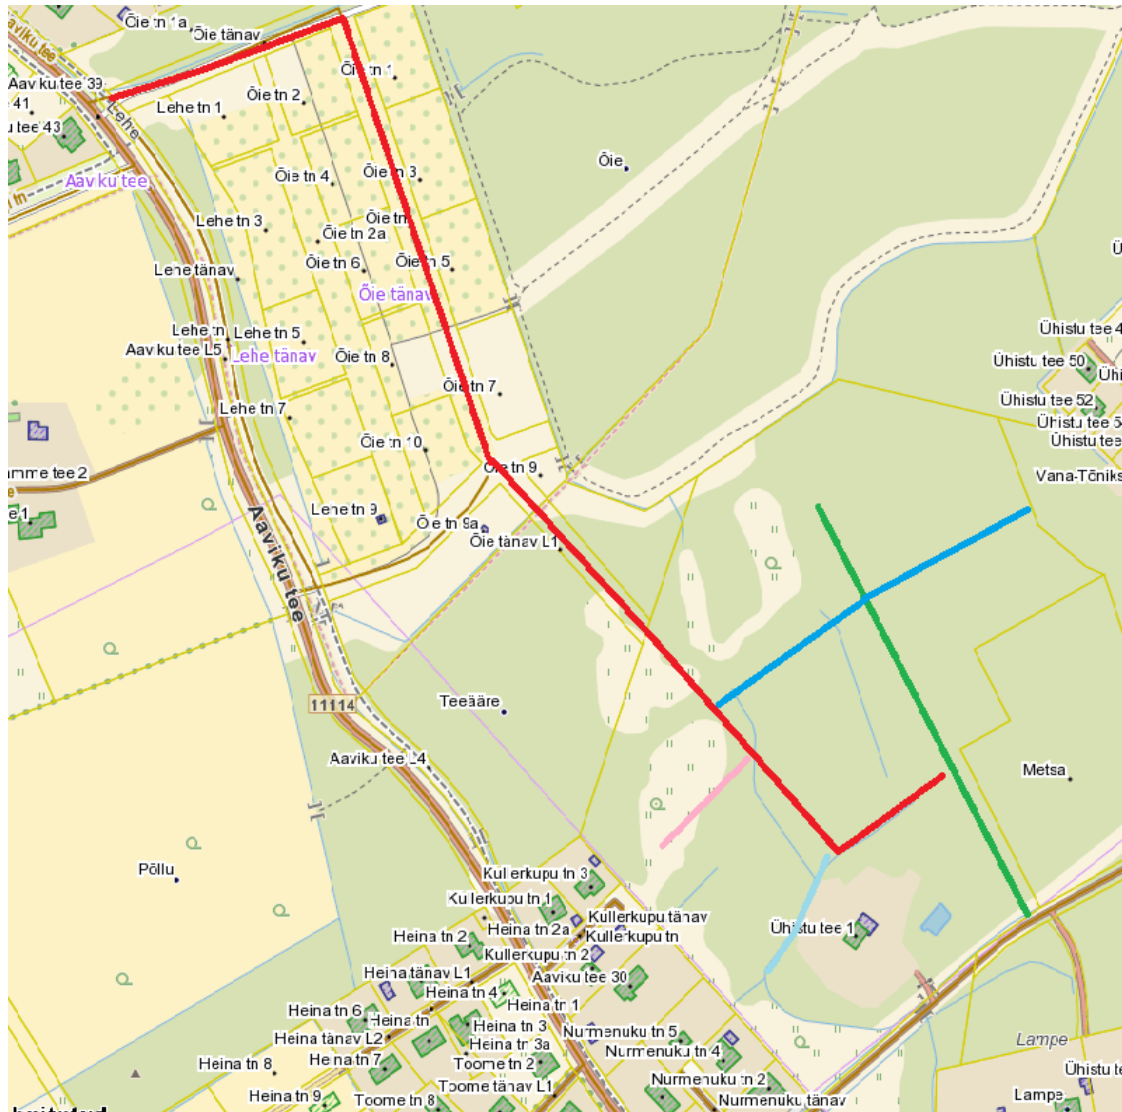

Harju maakond, Rae vald, Jüri alevik ja Aaviku küla  
ASENDISKEEM

- Elulõnga tee
- Päevaliilia tee
- Ojalille tee
- Pääsusilma tee
- Õie tänav