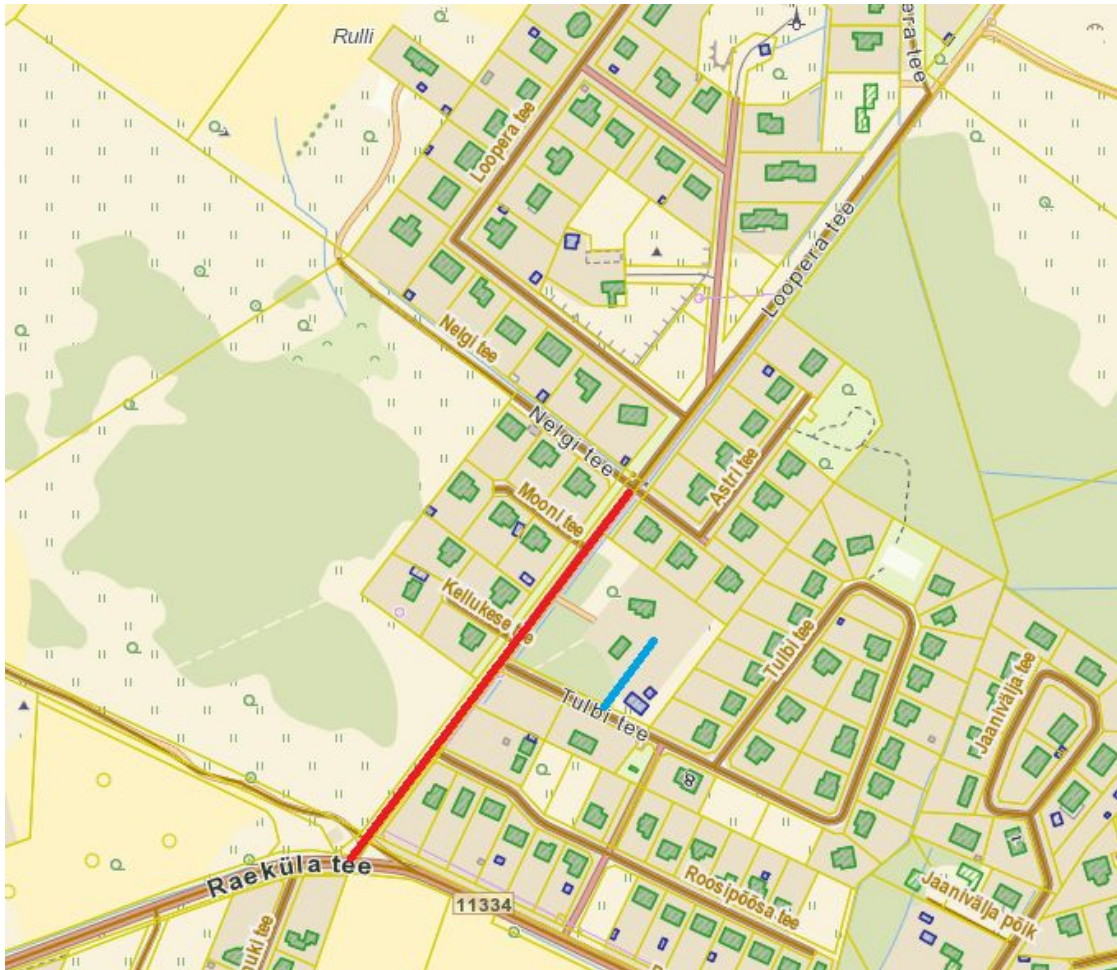

Harju maakond, Rae vald, Rae küla
ASENDISKEEM

— Ees-Loopera tee

— Jasmiini tee