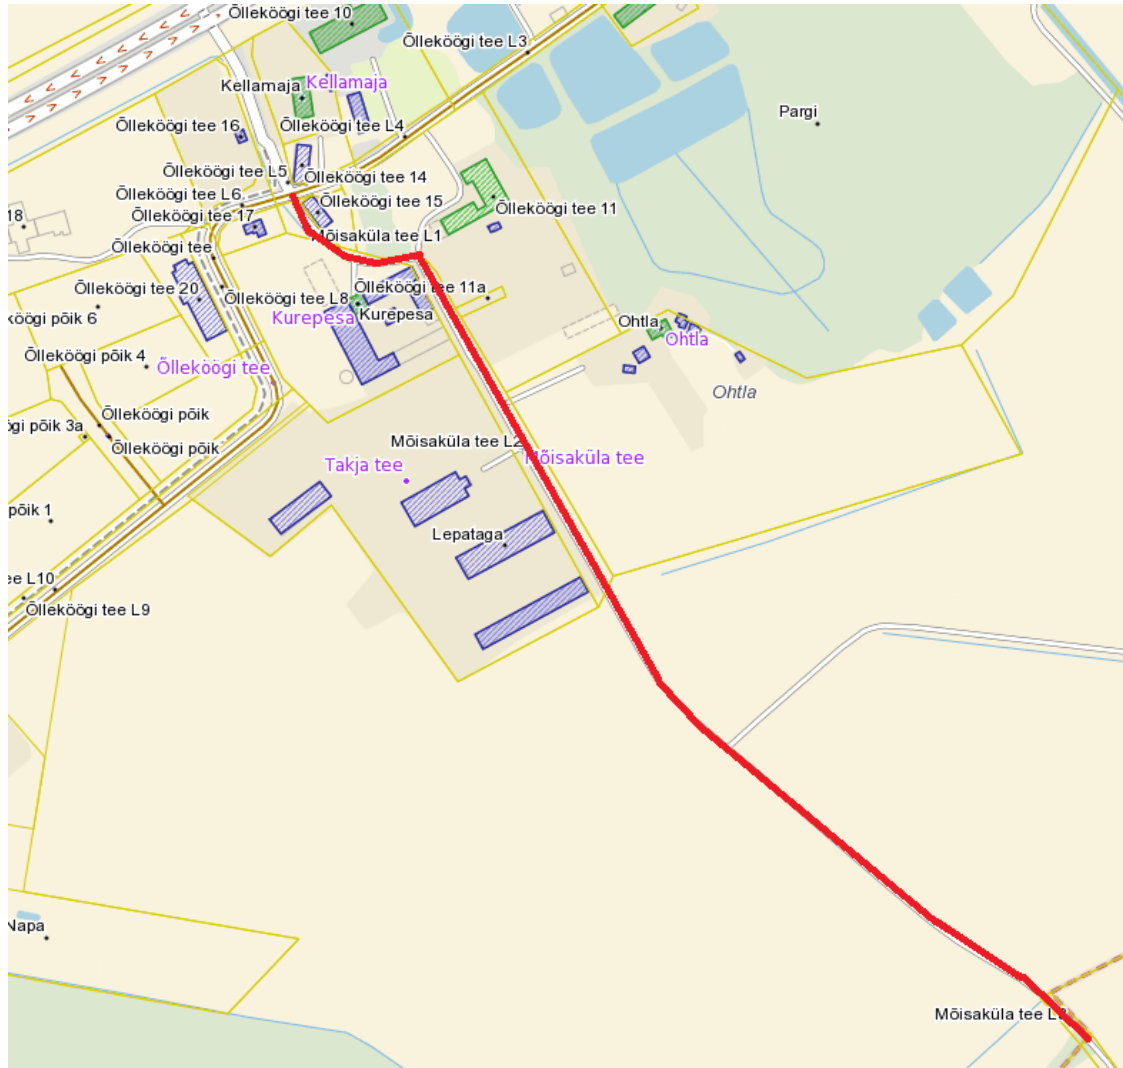

Harju maakond, Rae vald, Kurna küla  
ASENDISKEEM

**—** Mõisaküla tee