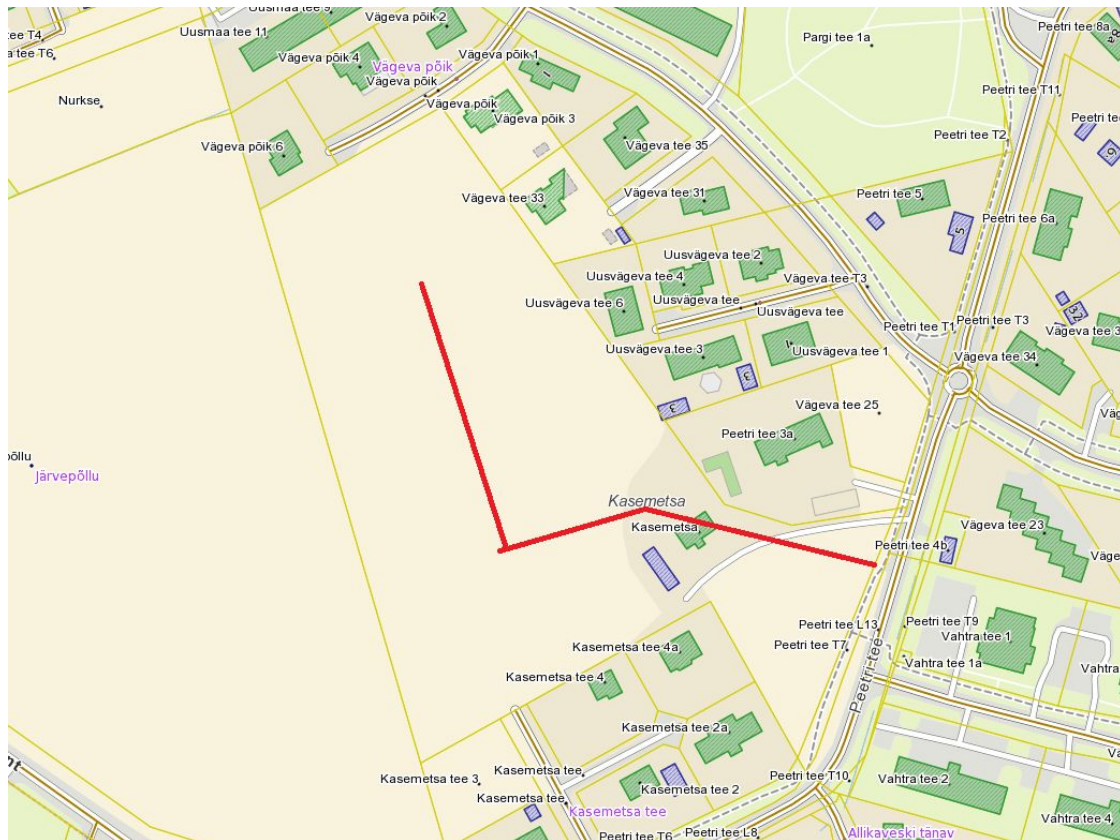

Harju maakond, Rae vald, Peetri alevik  
ASENDISKEEM

— Kodu tee