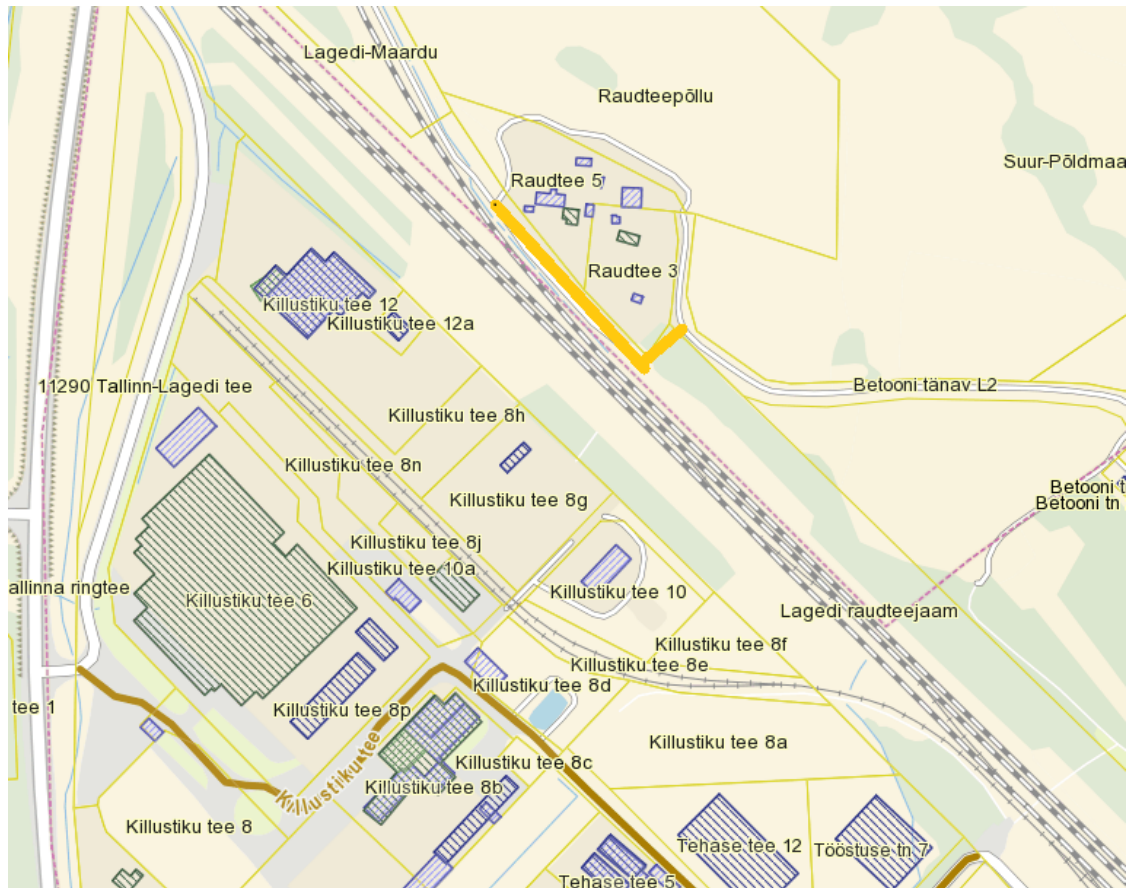

Harju maakond, Rae vald, Ülejõe küla
ASENDISKEEM

— Raudtee tänav