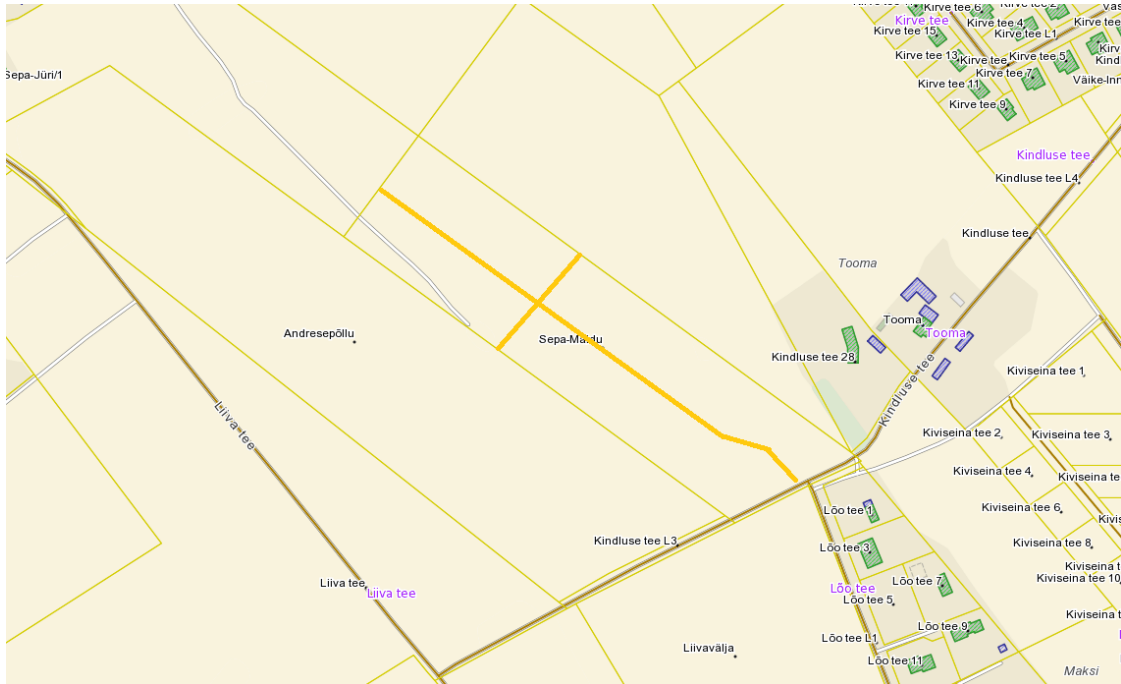

Harju maakond, Rae vald, Järveküla
ASENDISKEEM

— Maidu tee