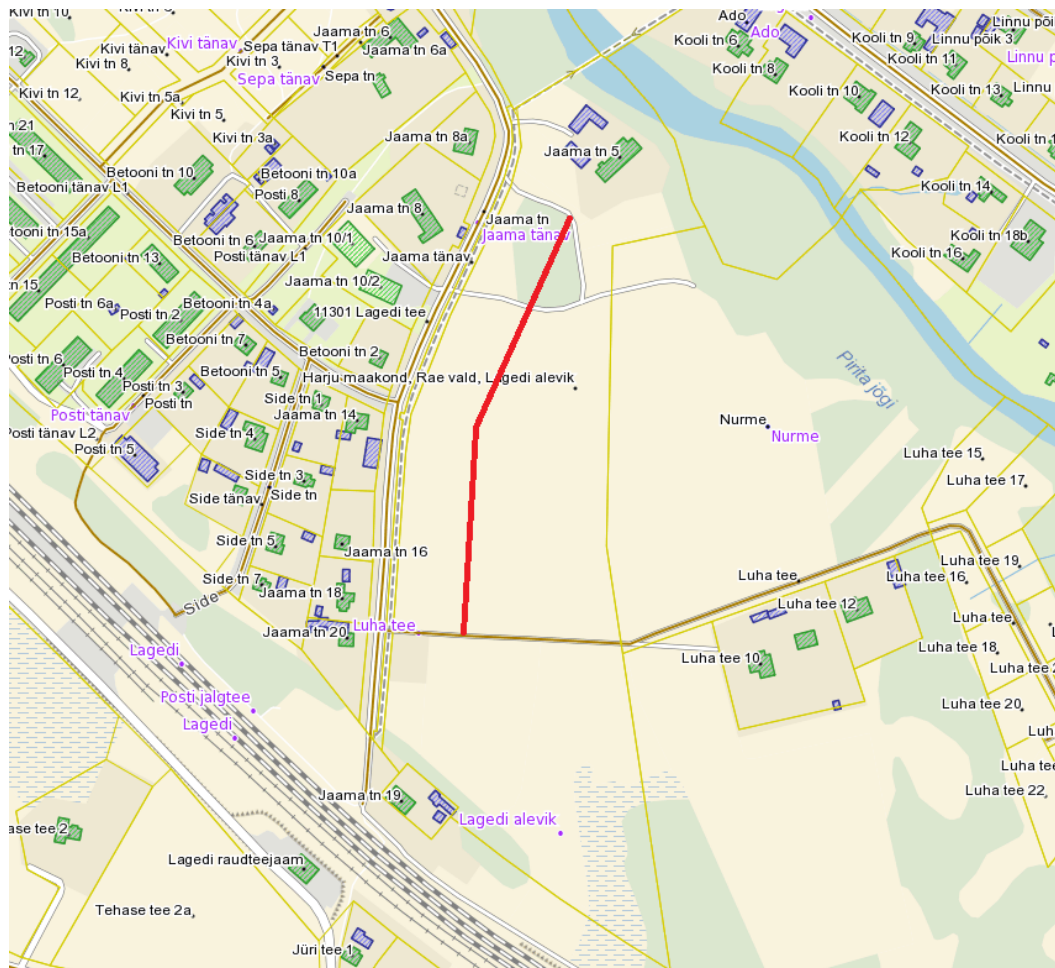

Harju maakond, Rae vald, Lagedi alevik
ASENDISKEEM

Lille tänav