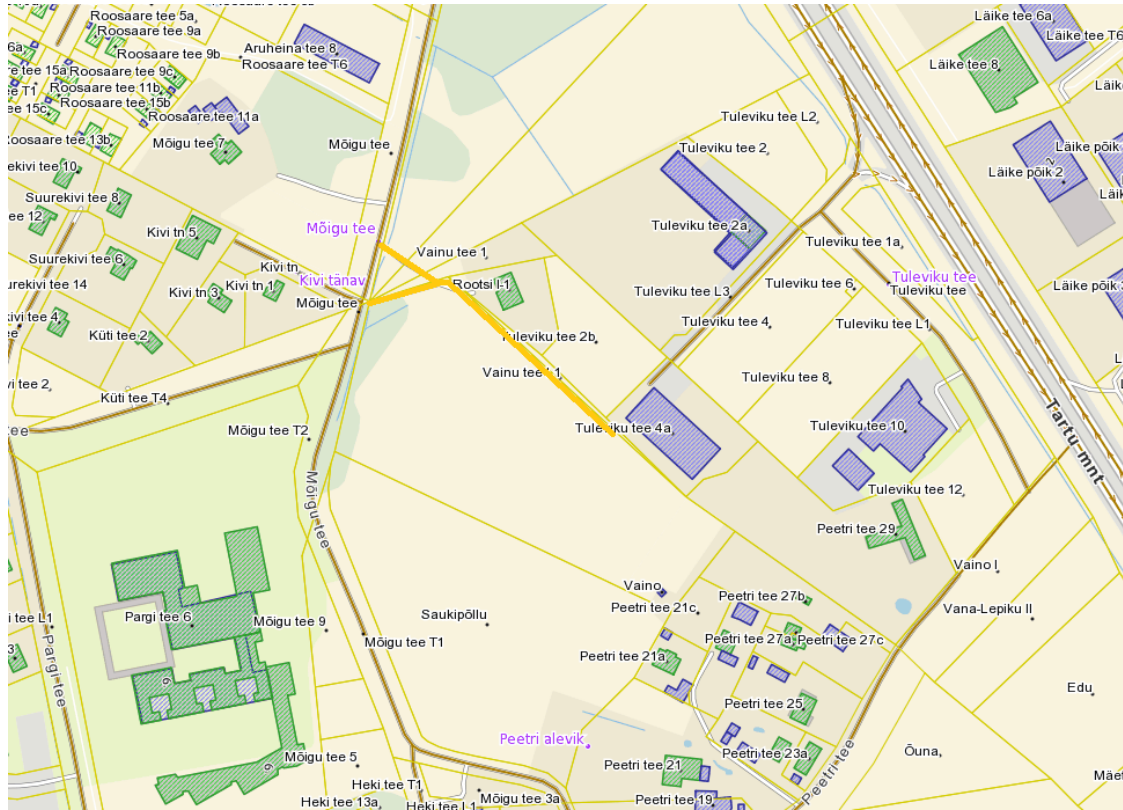

### Harju maakond, Rae vald, Peetri alevik ASENDISKEEM

— Vainu tee